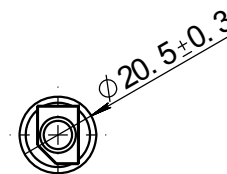

10247147

2650±20

2760±20

выемка

10247147

Изм.	Лист	№. докум.	Подп.	Дата
Разраб.				
Пров.				
Т. контр.				
Н. контр.				
Утв.				

Датчик ABS

РА66 армированный нейлон  
(черный) + GF30