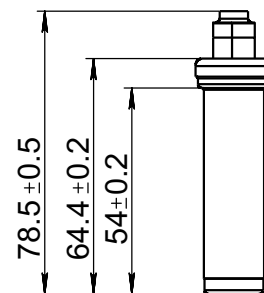

10247147

2650±20

2760±20

выемка

10247147

Изм.	Лист	№. докум.	Подп.	Дата
Разраб.				
Пров.				
Т. контр.				
Н. контр.				
Утв.				

Датчик ABS

РА66 армированный нейлон  
(черный) + GF30

Лит.	Масса	Масштаб
		1:1
Лист	Листов 1	