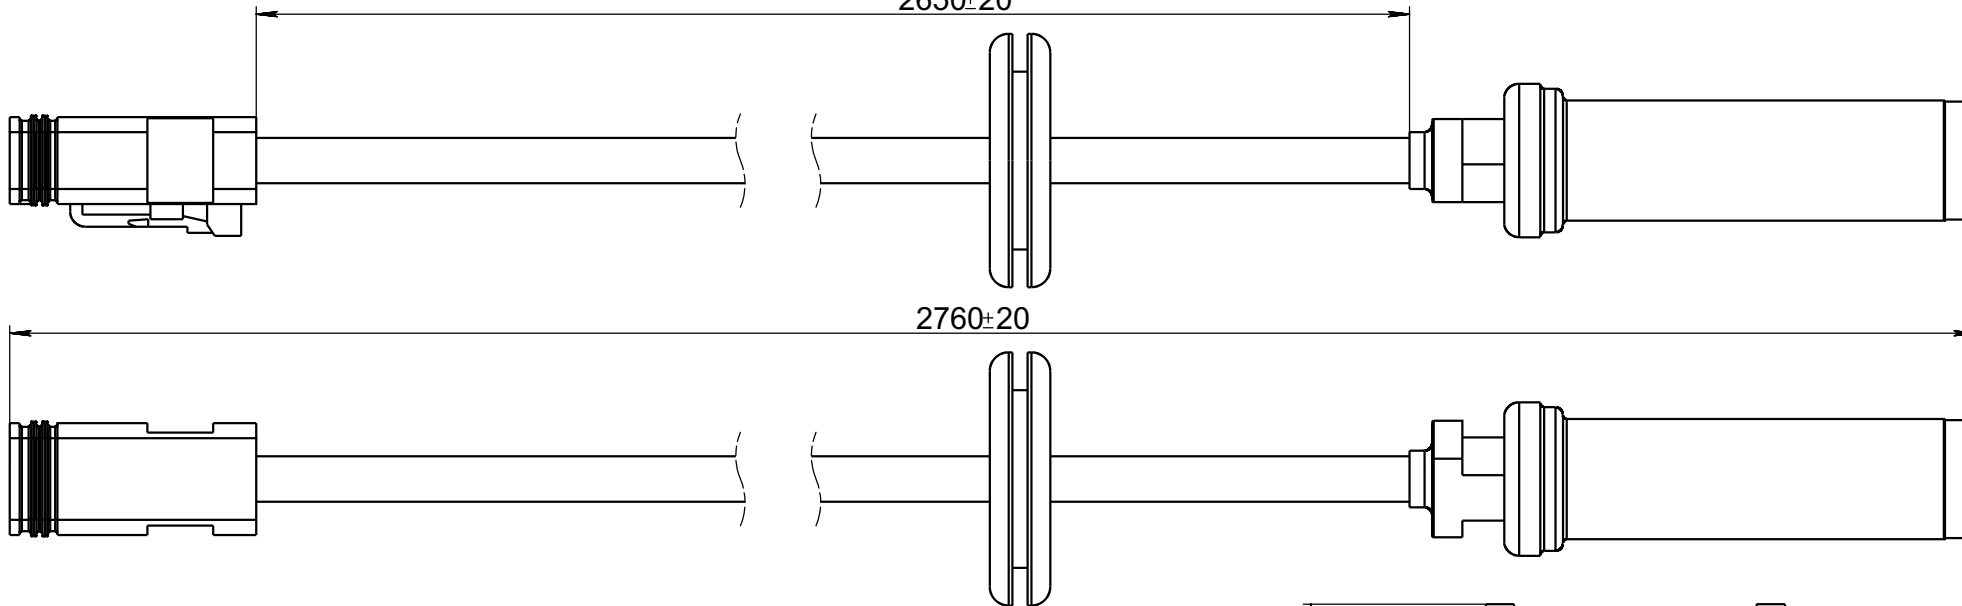

10247147

2650±20

2760±20

выемка

10247147

Изм.	Лист	№. докум.	Подп.	Дата
Разраб.				
Пров.				
Т. контр.				
Н. контр.				
Утв.				

Датчик ABS

РА66 армированный нейлон  
(черный) + GF30