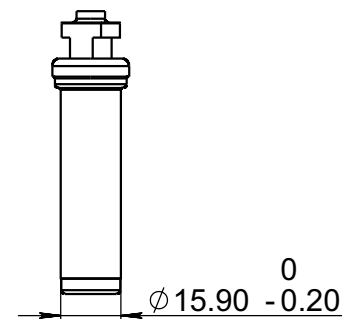

10247147

2650±20

2760±20

выемка

10247147

Изм.	Лист	№. докум.	Подп.	Дата
Разраб.				
Пров.				
Т. контр.				
Н. контр.				
Утв.				

Датчик ABS

РА66 армированный нейлон  
(черный) + GF30

Лит.	Масса	Масштаб
		1:1
Лист	Листов 1	