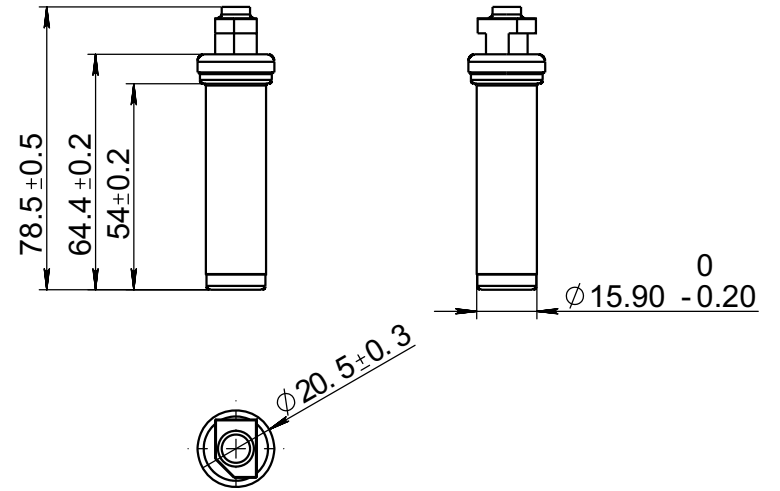

10247161

4300±20

4410±20

выемка

					<h1>10247161</h1>			
Изм.	Лист	№. докум.	Подп.	Дата	<h2>Датчик ABS</h2>	Лит.	Масса	Масштаб
Разраб.								1:1
Пров.								
Т. контр.							Лист	Листов 1
Н. контр.						PA66 армированный нейлон (черный) + GF30		
Утв.								