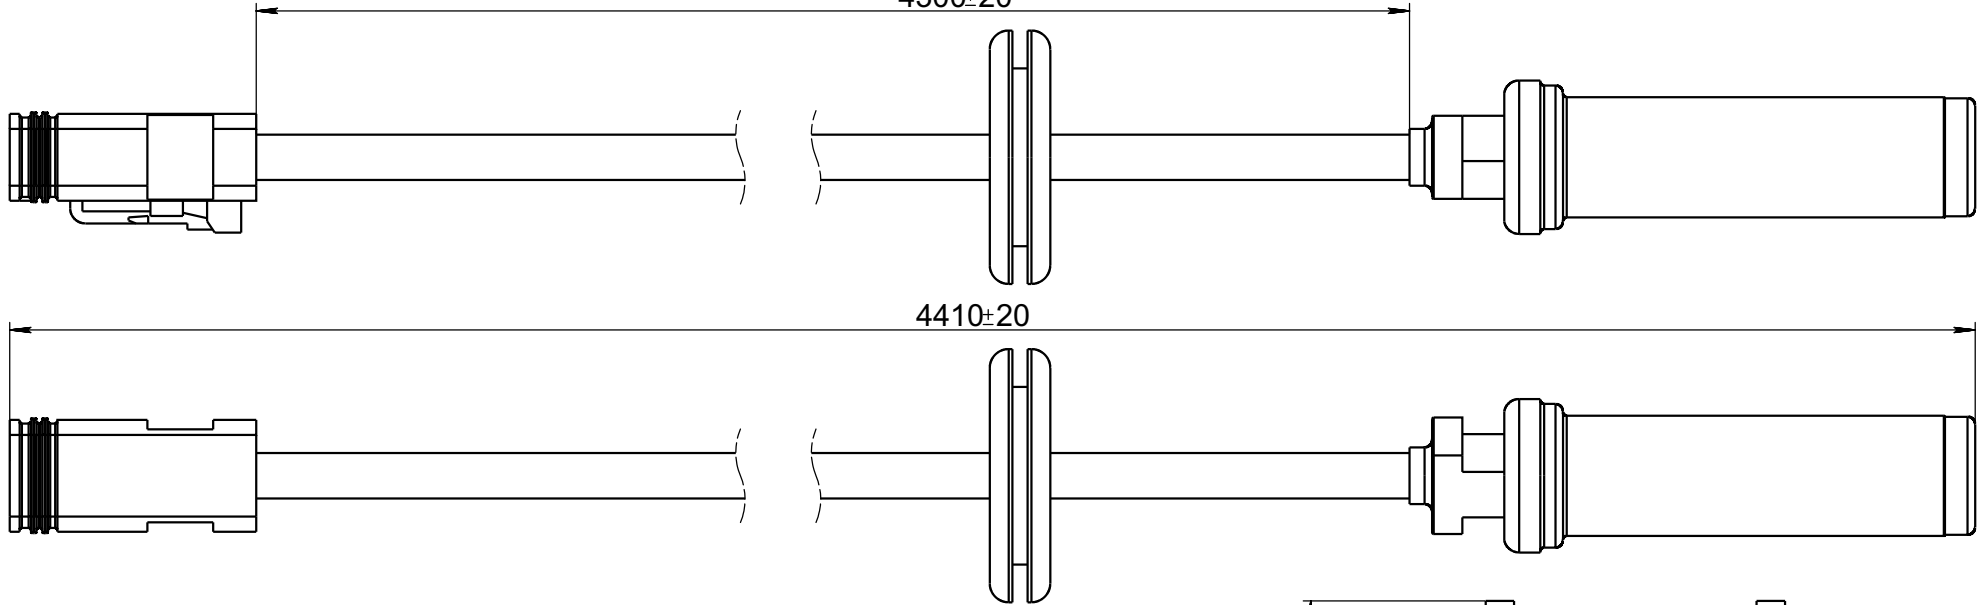

10247161

4300±20

4410±20

выемка

					<h1>10247161</h1>			
Изм.	Лист	№. докум.	Подп.	Дата	<h2>Датчик ABS</h2>	Лит.	Масса	Масштаб
Разраб.								1:1
Пров.								
Т. контр.							Лист	Листов 1
Н. контр.						PA66 армированный нейлон (черный) + GF30		
Утв.								