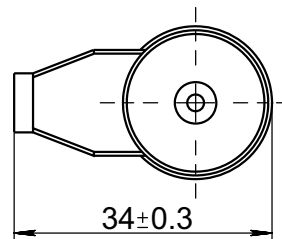

10306177

выемка

					<h1 style="text-align: center;">10306177</h1>				
								<h2 style="margin: 0;">Датчик ABS</h2>	
Изм.	Лист	No. докум.	Подп.	Дата	Лит.	Масса	Масштаб		
Разраб.								1:1	
Пров.									
Т. контр.									
Н. контр.					РА66 армированный нейлон (черный) + GF30			Лист	Листов 1
Утв.									