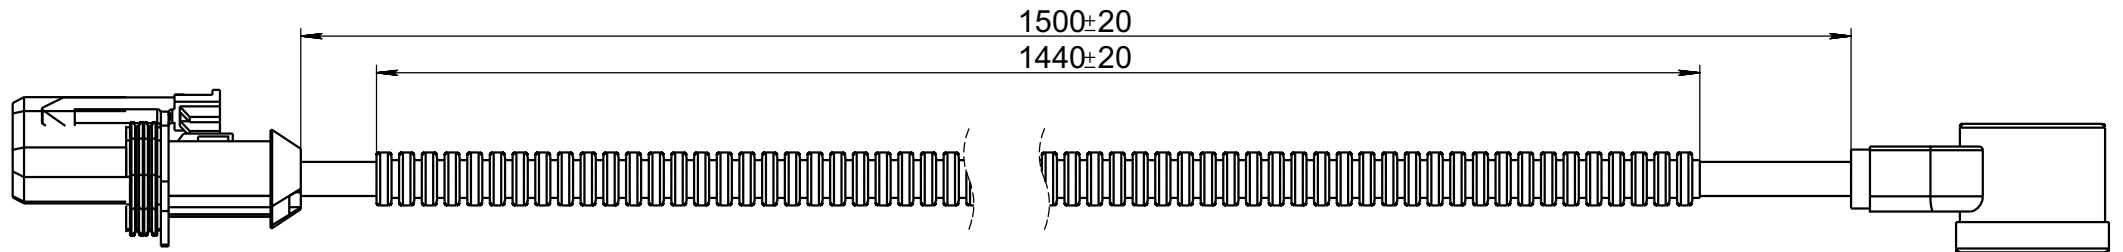

10306177

выемка

					<h1 style="text-align: center;">10306177</h1>				
								<h2 style="margin: 0;">Датчик ABS</h2>	
Изм.	Лист	No. докум.	Подп.	Дата	Лит.	Масса	Масштаб		
Разраб.								1:1	
Пров.									
Т. контр.									
Н. контр.					РА66 армированный нейлон (черный) + GF30			Лист	Листов 1
Утв.									