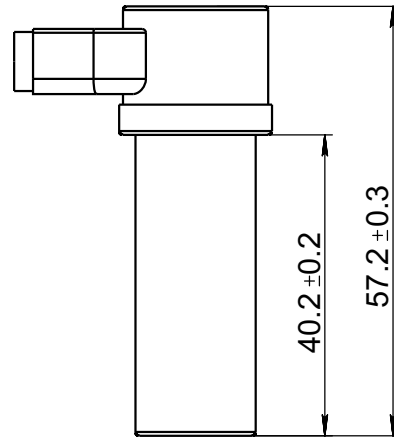

10306177

выемка

					<h1 style="text-align: center;">10306177</h1>				
								<h2 style="margin: 0;">Датчик ABS</h2>	
Изм.	Лист	No. докум.	Подп.	Дата	Лит.	Масса	Масштаб		
Разраб.								1:1	
Пров.									
Т. контр.									
Н. контр.					РА66 армированный нейлон (черный) + GF30			Лист	Листов 1
Утв.									