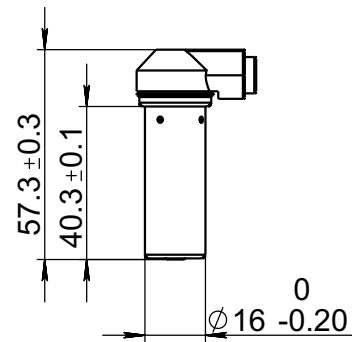

10321160

					<h1 style="text-align: center;">10321160</h1>			
								<h2 style="text-align: center;">Датчик ABS</h2>
Изм.	Лист	№. докум.	Подп.	Дата	Лит.	Масса	Масштаб	
Разраб.								1:1
Пров.								
Т. контр.								
Н. контр.					РА66 армированный нейлон (черный) + GF30			Лист
Утв.								Листов 1