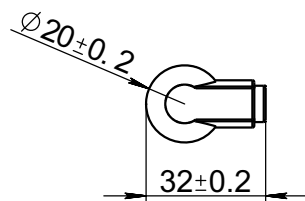

10321160

					<h1 style="text-align: center;">10321160</h1>			
								<h2 style="text-align: center;">Датчик ABS</h2>
Изм.	Лист	№. докум.	Подп.	Дата	Лит.	Масса	Масштаб	
Разраб.								1:1
Пров.								
Т. контр.								
Н. контр.					РА66 армированный нейлон (черный) + GF30			Лист
Утв.								Листов 1