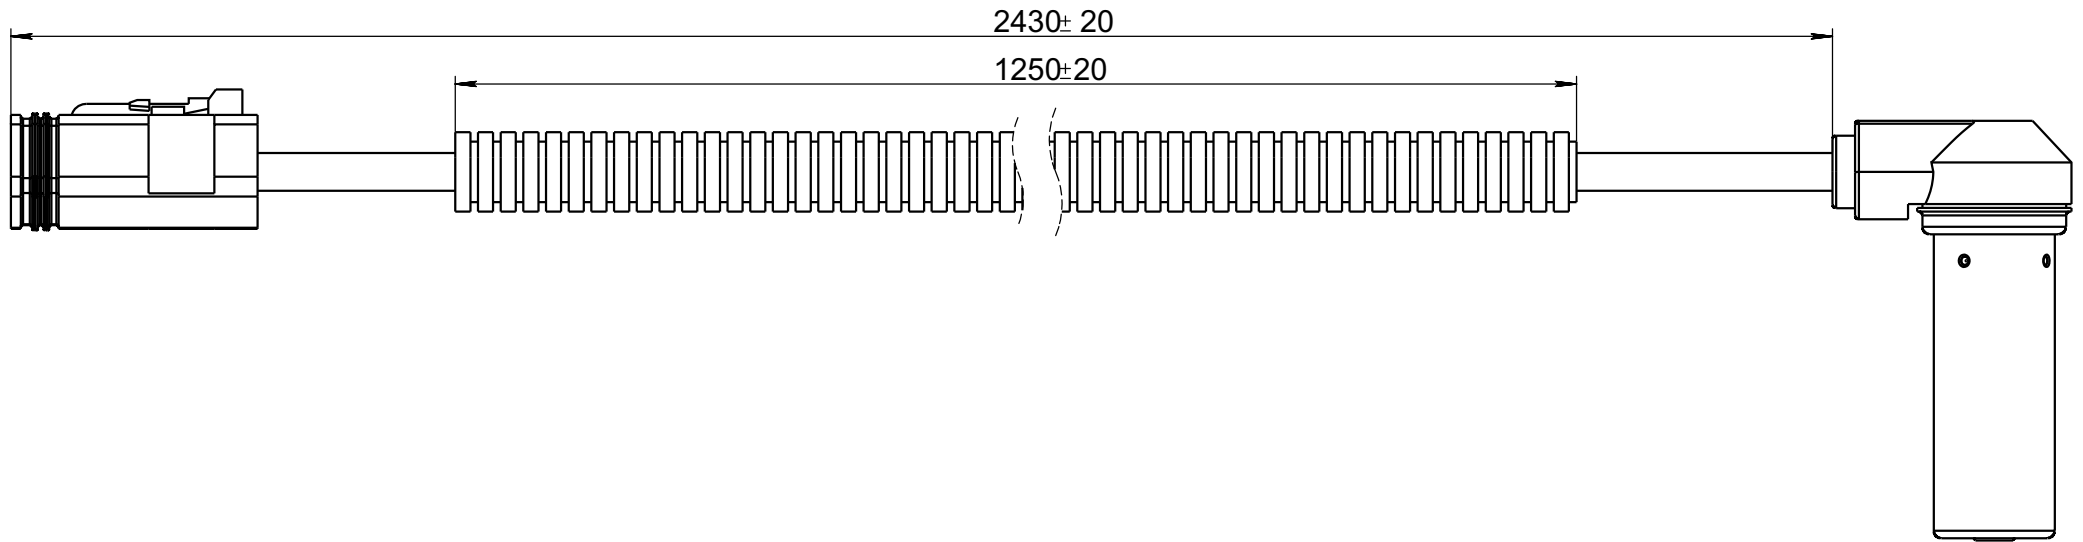

10321160

					<h1 style="text-align: center;">10321160</h1>			
								<h2 style="text-align: center;">Датчик ABS</h2>
Изм.	Лист	№. докум.	Подп.	Дата	Лит.	Масса	Масштаб	
Разраб.								1:1
Пров.								
Т. контр.								
Н. контр.					РА66 армированный нейлон (черный) + GF30			Лист
Утв.								Листов 1