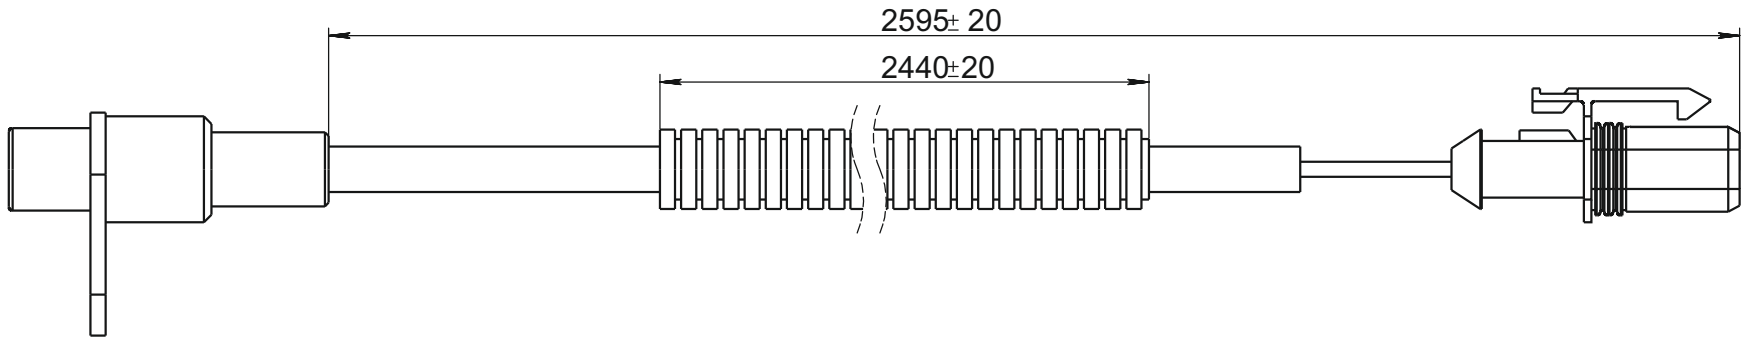

10322900

					<h1>10322900</h1>			
Изм.	Лист	№. докум.	Подп.	Дата	Датчик ABS	Лит.	Масса	Масштаб
Разраб.								1:1
Пров.								
Т. контр.							Лист	Листов 1
Н. контр.								
Утв.					PA66 армированный нейлон (черный) + GF30			