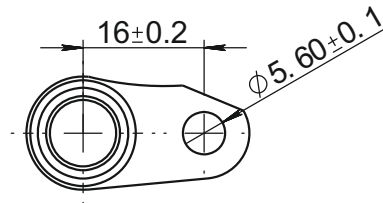

10322900

					<h1>10322900</h1>			
Изм.	Лист	№. докум.	Подп.	Дата	Датчик ABS	Лит.	Масса	Масштаб
Разраб.								1:1
Пров.								
Т. контр.							Лист	Листов 1
Н. контр.								
Утв.					PA66 армированный нейлон (черный) + GF30			