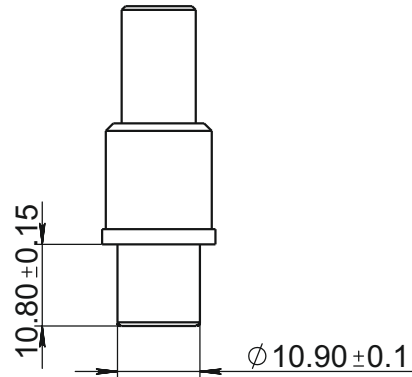

10322900

					<h1>10322900</h1>			
Изм.	Лист	№. докум.	Подп.	Дата	Датчик ABS	Лит.	Масса	Масштаб
Разраб.								1:1
Пров.								
Т. контр.							Лист	Листов 1
Н. контр.								
Утв.					PA66 армированный нейлон (черный) + GF30			