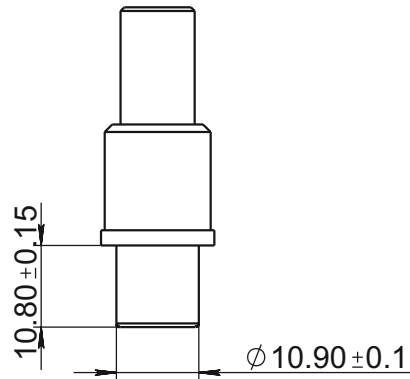

10322910

					<h1>10322910</h1>			
								Датчик ABS
Изм.	Лист	№. докум.	Подп.	Дата	Лит.	Масса	Масштаб	
Разраб.								1:1
Пров.								
Т. контр.								
Н. контр.								
Утв.								
РА66 армированный нейлон (черный) + GF30						Лист		Листов 1