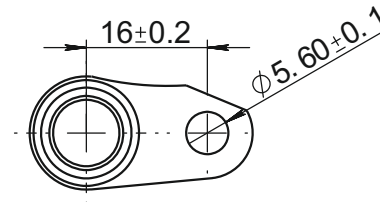

10322910

					<h1>10322910</h1>			
								Датчик ABS
Изм.	Лист	№. докум.	Подп.	Дата	Лит.	Масса	Масштаб	
Разраб.								1:1
Пров.								
Т. контр.								
Н. контр.								
Утв.								
РА66 армированный нейлон (черный) + GF30						Лист		Листов 1