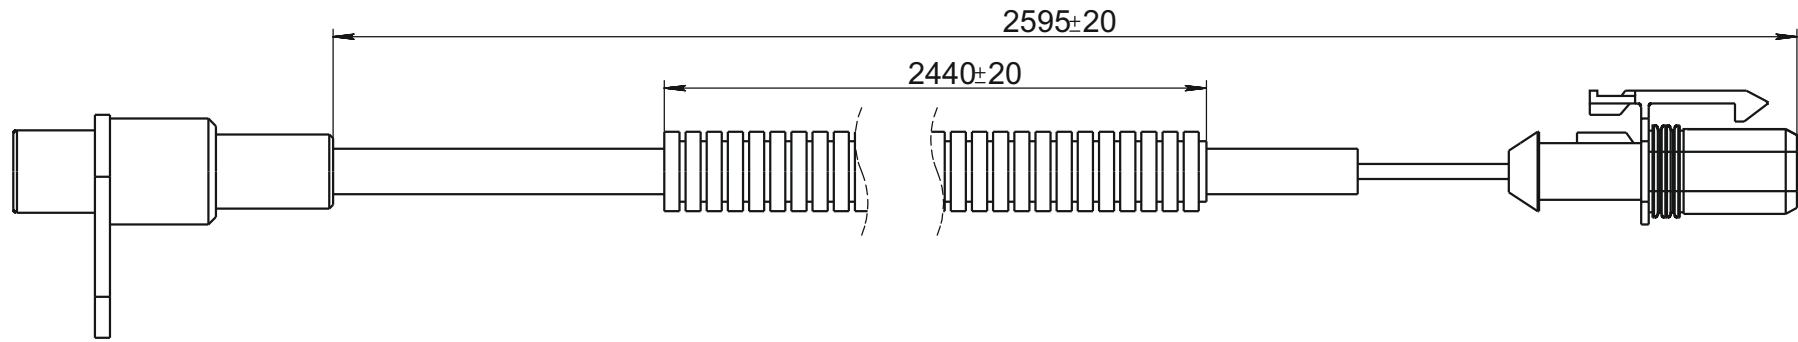

10322910

					<h1>10322910</h1>			
								Датчик ABS
Изм.	Лист	№. докум.	Подп.	Дата	Лит.	Масса	Масштаб	
Разраб.								1:1
Пров.								
Т. контр.								
Н. контр.								
Утв.								
РА66 армированный нейлон (черный) + GF30						Лист		Листов 1