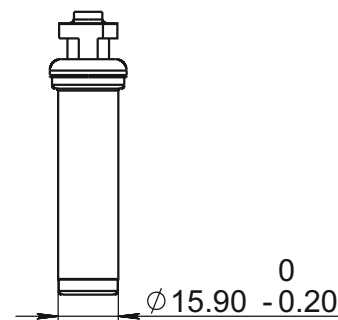

10323480

					<h1 style="text-align: center;">10323480</h1>			
								<h2 style="margin: 0;">Датчик ABS</h2>
Изм.	Лист	№. докум.	Подп.	Дата	Лит.	Масса	Масштаб	
Разраб.								1:1
Пров.								
Т. контр.							Лист	Листов 1
Н. контр.						PA66 армированный нейлон (черный) + GF30		
Утв.								