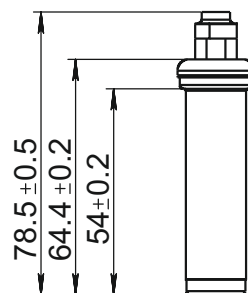

10323480

					<h1 style="text-align: center;">10323480</h1>			
								<h2 style="margin: 0;">Датчик ABS</h2>
Изм.	Лист	№. докум.	Подп.	Дата	Лит.	Масса	Масштаб	
Разраб.								1:1
Пров.								
Т. контр.							Лист	Листов 1
Н. контр.						PA66 армированный нейлон (черный) + GF30		
Утв.								