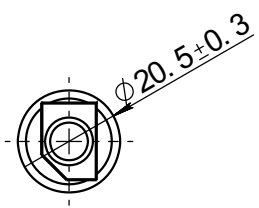

10325730

					<h1 style="text-align: center;">10325730</h1>			
								<h2 style="text-align: center;">Датчик ABS</h2>
Изм.	Лист	№. докум.	Подп.	Дата	Лит.	Масса	Масштаб	
Разраб.								1:1
Пров.								
Т. контр.								
Н. контр.								
Утв.								
РА66 армированный нейлон (черный) + GF30						Лист	Листов 1	