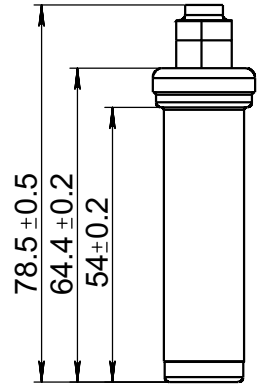

10325730

					<h1 style="text-align: center;">10325730</h1>			
								<h2 style="text-align: center;">Датчик ABS</h2>
Изм.	Лист	№. докум.	Подп.	Дата	Лит.	Масса	Масштаб	
Разраб.								1:1
Пров.								
Т. контр.								
Н. контр.								
Утв.								
РА66 армированный нейлон (черный) + GF30						Лист	Листов 1	