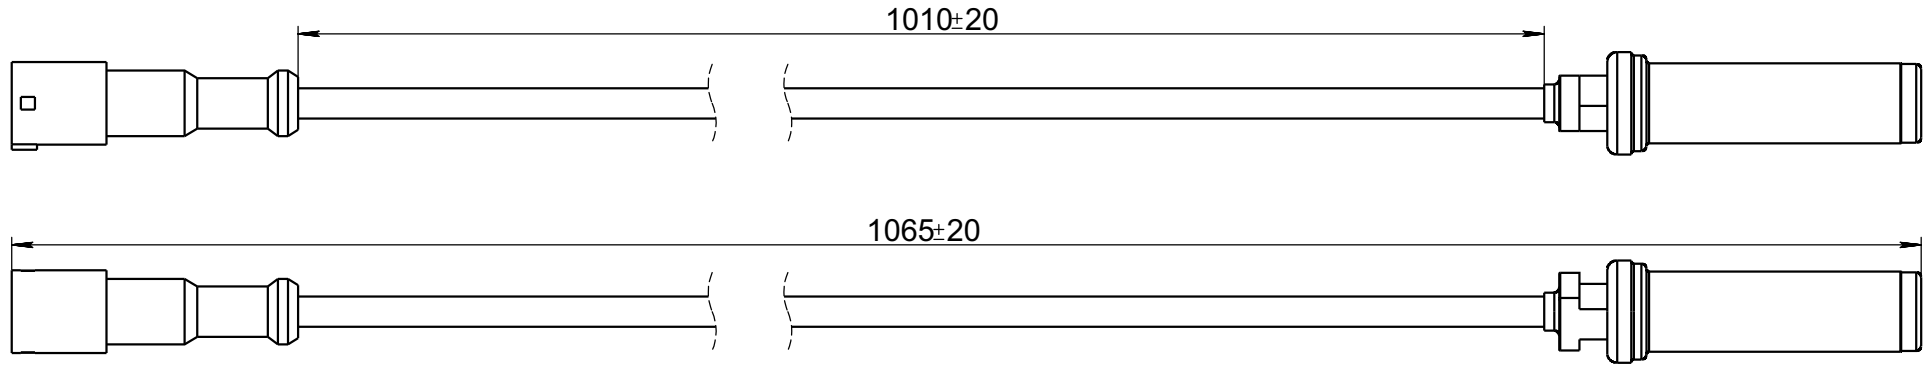

10325730

					<h1 style="text-align: center;">10325730</h1>			
								<h2 style="text-align: center;">Датчик ABS</h2>
Изм.	Лист	№. докум.	Подп.	Дата	Лит.	Масса	Масштаб	
Разраб.								1:1
Пров.								
Т. контр.								
Н. контр.								
Утв.								
РА66 армированный нейлон (черный) + GF30						Лист	Листов 1	