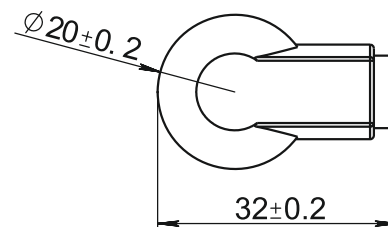

10328230

					<h1>10328230</h1>			
Изм.	Лист	№. докум.	Подп.	Дата	Датчик ABS	Лит.	Масса	Масштаб
Разраб.								1:1
Пров.								
Т. контр.							Лист	Листов 1
Н. контр.								
Утв.					PA66 армированный нейлон (черный) + GF30			