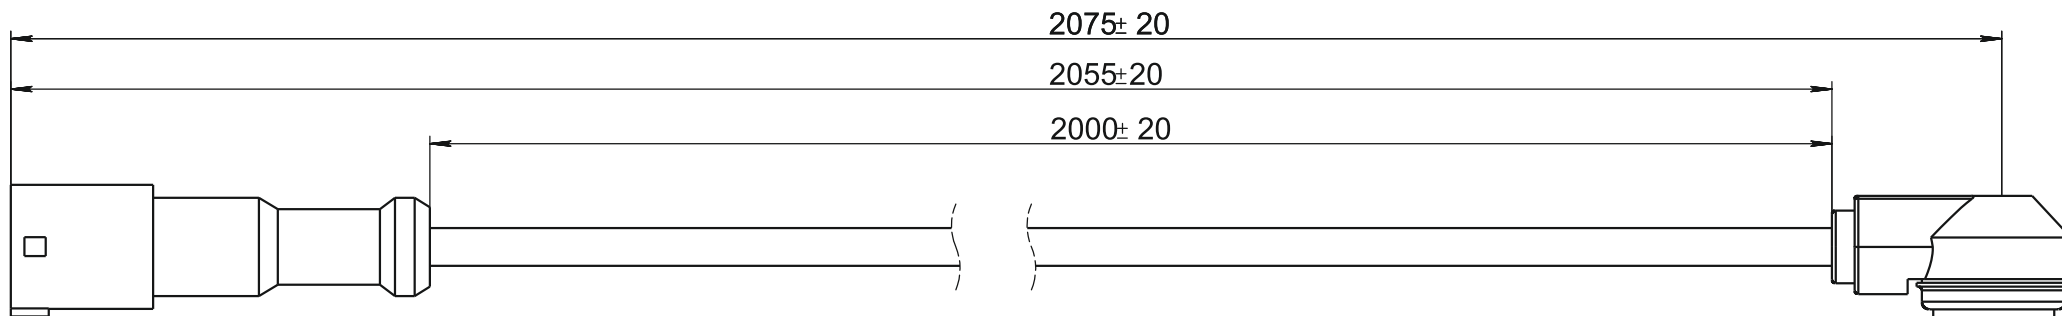

10328230

					<h1>10328230</h1>			
Изм.	Лист	№. докум.	Подп.	Дата	Датчик ABS	Лит.	Масса	Масштаб
Разраб.								1:1
Пров.								
Т. контр.							Лист	Листов 1
Н. контр.								
Утв.					PA66 армированный нейлон (черный) + GF30			