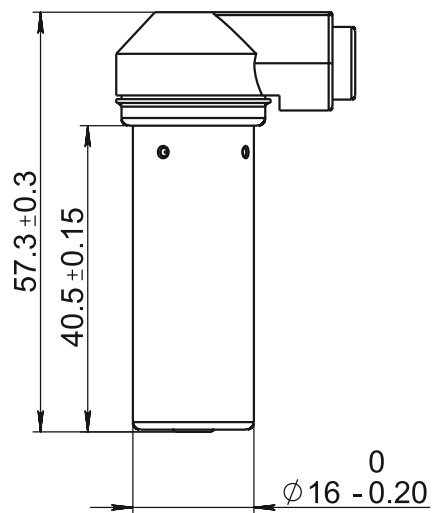

10328230

					<h1>10328230</h1>			
Изм.	Лист	№. докум.	Подп.	Дата	Датчик ABS	Лит.	Масса	Масштаб
Разраб.								1:1
Пров.								
Т. контр.							Лист	Листов 1
Н. контр.								
Утв.					PA66 армированный нейлон (черный) + GF30			