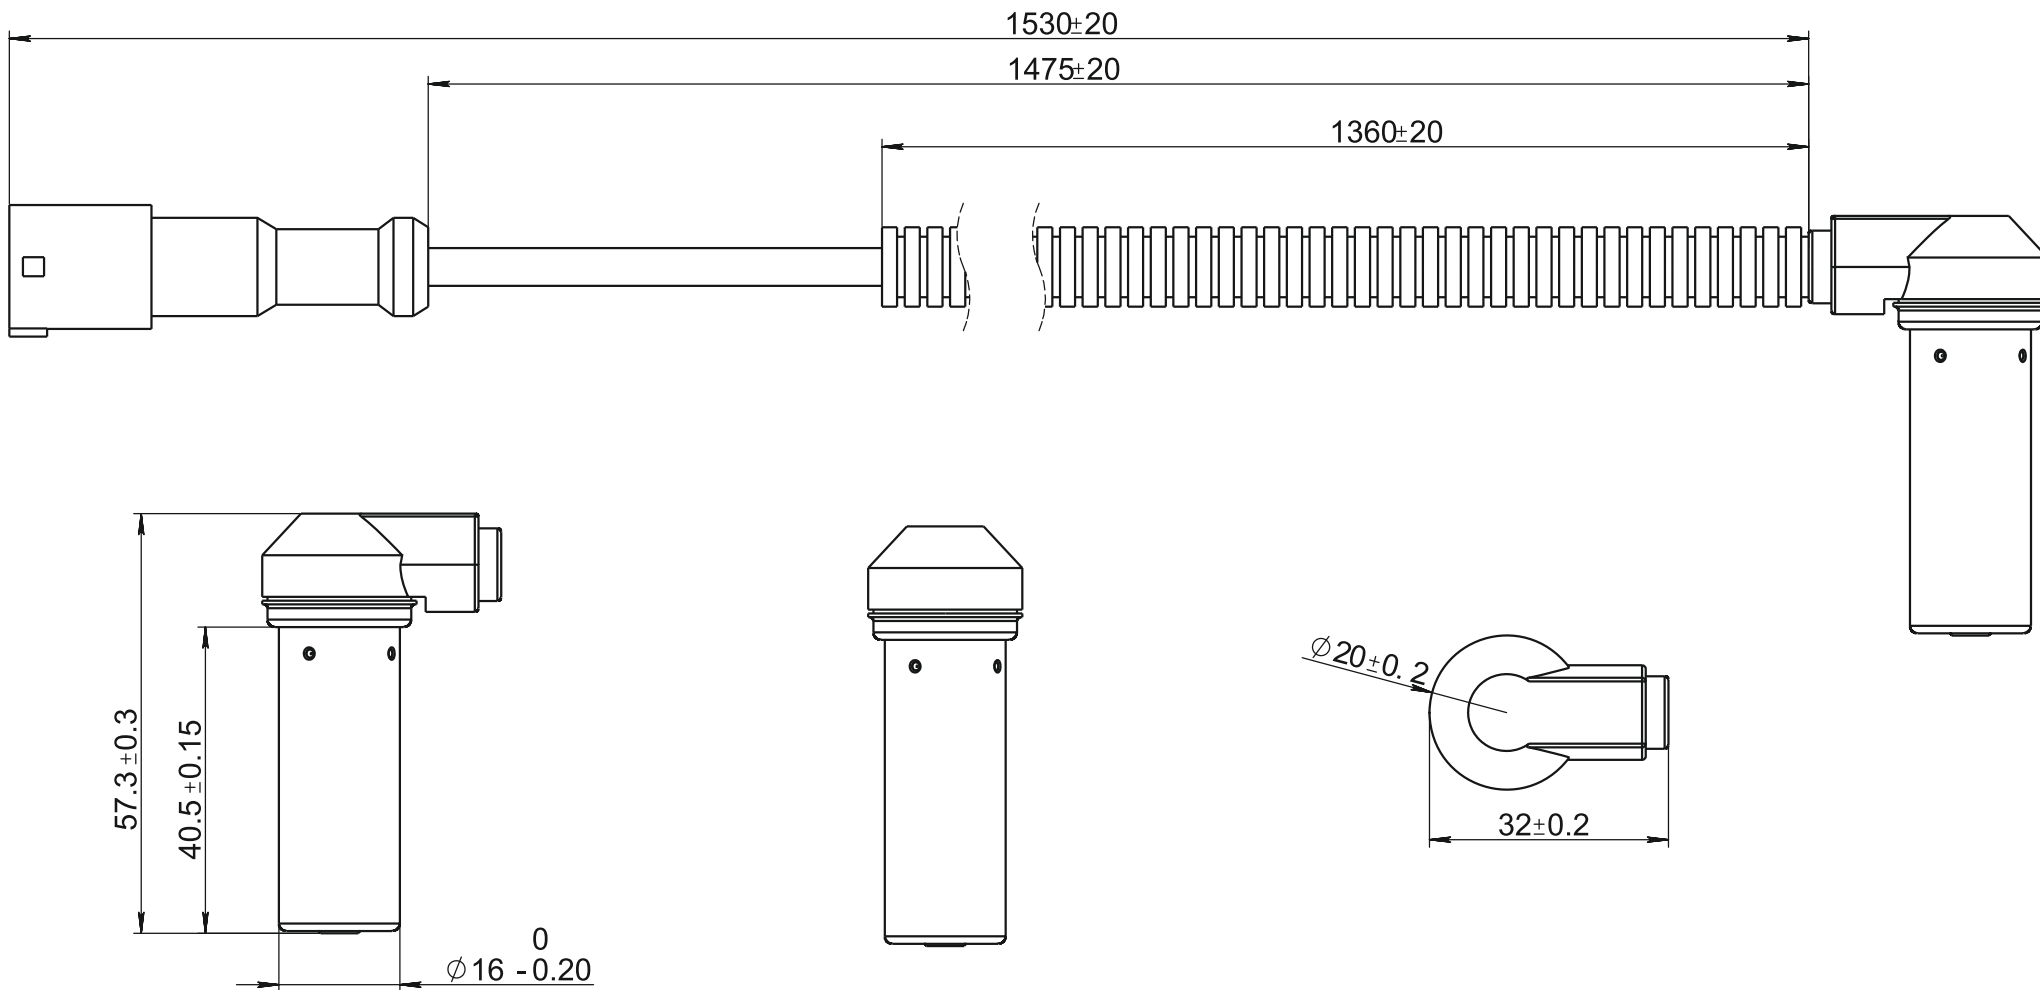

10328510

					<h1>10328510</h1>			
Изм.	Лист	№. докум.	Подп.	Дата	<b>Датчик ABS</b>	Лит.	Масса	Масштаб
Разраб.								1:1
Пров.								
Т. контр.							Лист	Листов 1
Н. контр.					PA66 армированный нейлон (черный) + GF30			
Утв.								