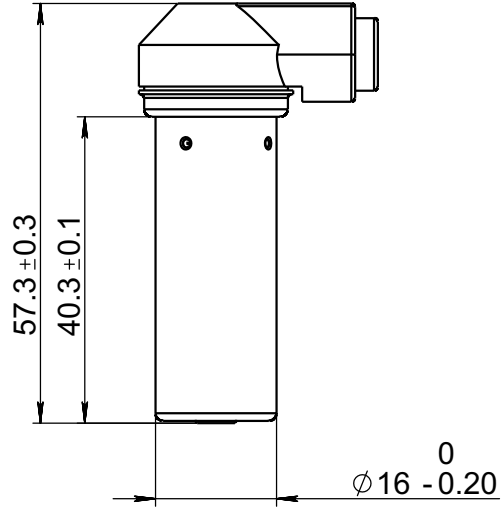

10328630

					<h1 style="text-align: center;">10328630</h1>				
								<h2 style="margin: 0;">Датчик ABS</h2>	
Изм.	Лист	№. докум.	Подп.	Дата	Лит.	Масса	Масштаб		
Разраб.								1:1	
Пров.									
Т. контр.									
Н. контр.					PA66 армированный нейлон (черный) + GF30			Лист	Листов 1
Утв.									