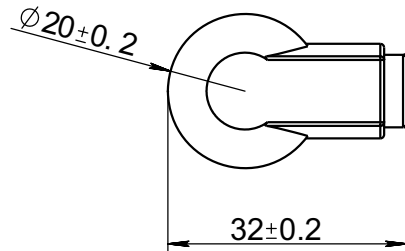

10328630

					<h1 style="text-align: center;">10328630</h1>				
								<h2 style="margin: 0;">Датчик ABS</h2>	
Изм.	Лист	№. докум.	Подп.	Дата	Лит.	Масса	Масштаб		
Разраб.								1:1	
Пров.									
Т. контр.									
Н. контр.					PA66 армированный нейлон (черный) + GF30			Лист	Листов 1
Утв.									