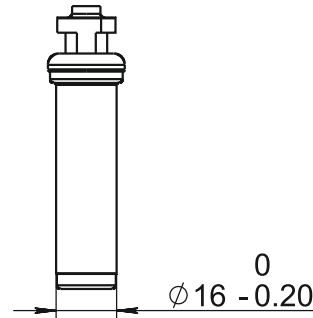

10329060

					<h1>10329060</h1>				
								<h2>Датчик ABS</h2>	
Изм.	Лист	№. докум.	Подп.	Дата	<p>РА66 армированный нейлон (черный) + GF30</p>				
Разраб.									1:1
Пров.								Лист	Листов 1
Т. контр.									
Н. контр.									
Утв.									