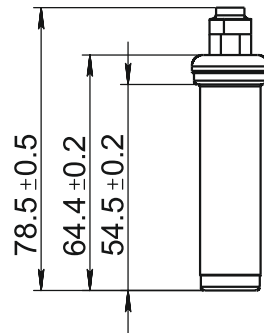

10329060

					<h1>10329060</h1>				
								<h2>Датчик ABS</h2>	
Изм.	Лист	№. докум.	Подп.	Дата	<p>РА66 армированный нейлон (черный) + GF30</p>				
Разраб.									1:1
Пров.								Лист	Листов 1
Т. контр.									
Н. контр.									
Утв.									