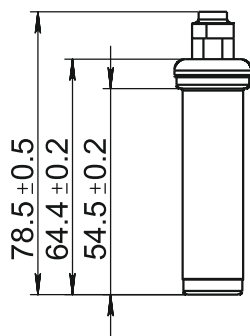

10329960

выемка

					<h1>10329960</h1>			
								<h2>Датчик ABS</h2>
Изм.	Лист	№. докум.	Подп.	Дата	Лит.	Масса	Масштаб	
Разраб.								1:1
Пров.								
Т. контр.								
Н. контр.					PA66 армированный нейлон (черный) + GF30			Лист
Утв.								Листов