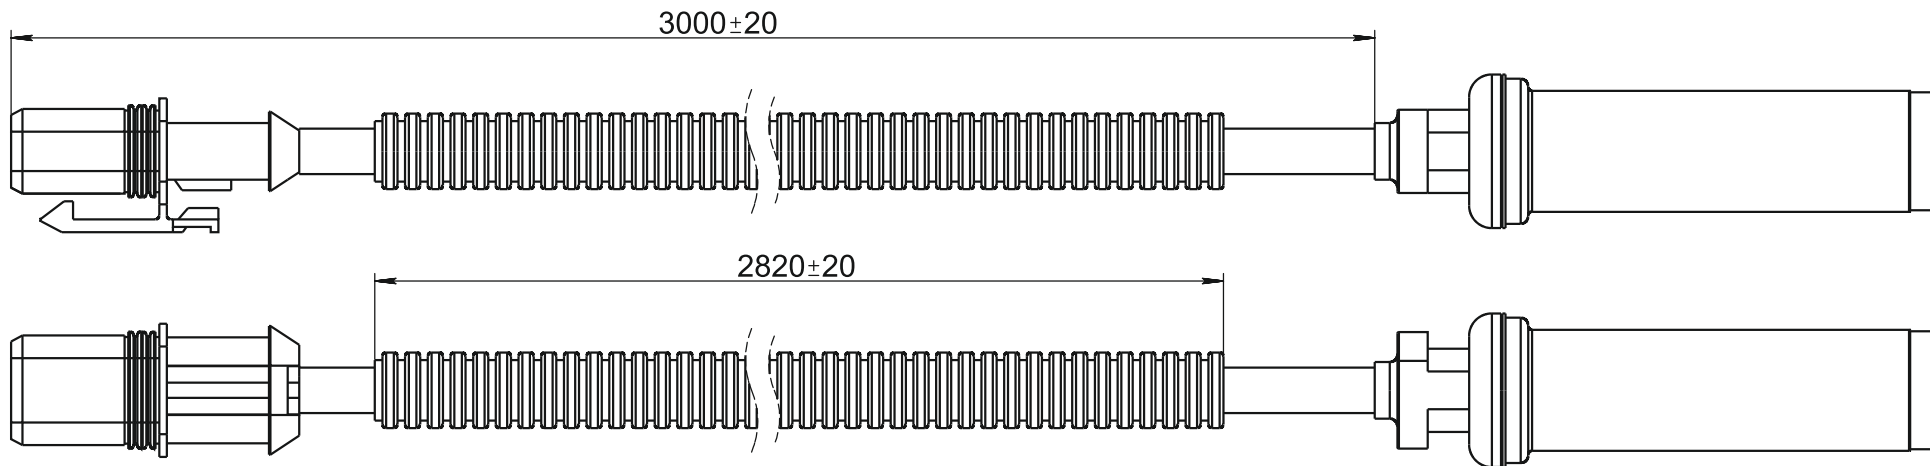

10353440

				<h1 style="text-align: center;">10353440</h1>				
Изм.	Лист	№. докум.	Подп.	Дата	<h2 style="margin: 0;">Датчик ABS</h2>	Лит.	Масса	Масштаб
Разраб.								1:1
Пров.								
Т. контр.								
Н. контр.					PA66 армированный нейлон (черный) + GF30	Лист	Листов	1
Утв.								