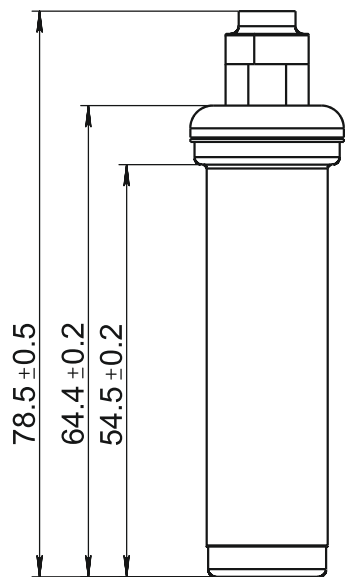

10353440

				<h1 style="text-align: center;">10353440</h1>				
Изм.	Лист	№. докум.	Подп.	Дата	<h2 style="margin: 0;">Датчик ABS</h2>	Лит.	Масса	Масштаб
Разраб.								1:1
Пров.								
Т. контр.								
Н. контр.					PA66 армированный нейлон (черный) + GF30	Лист	Листов	1
Утв.								