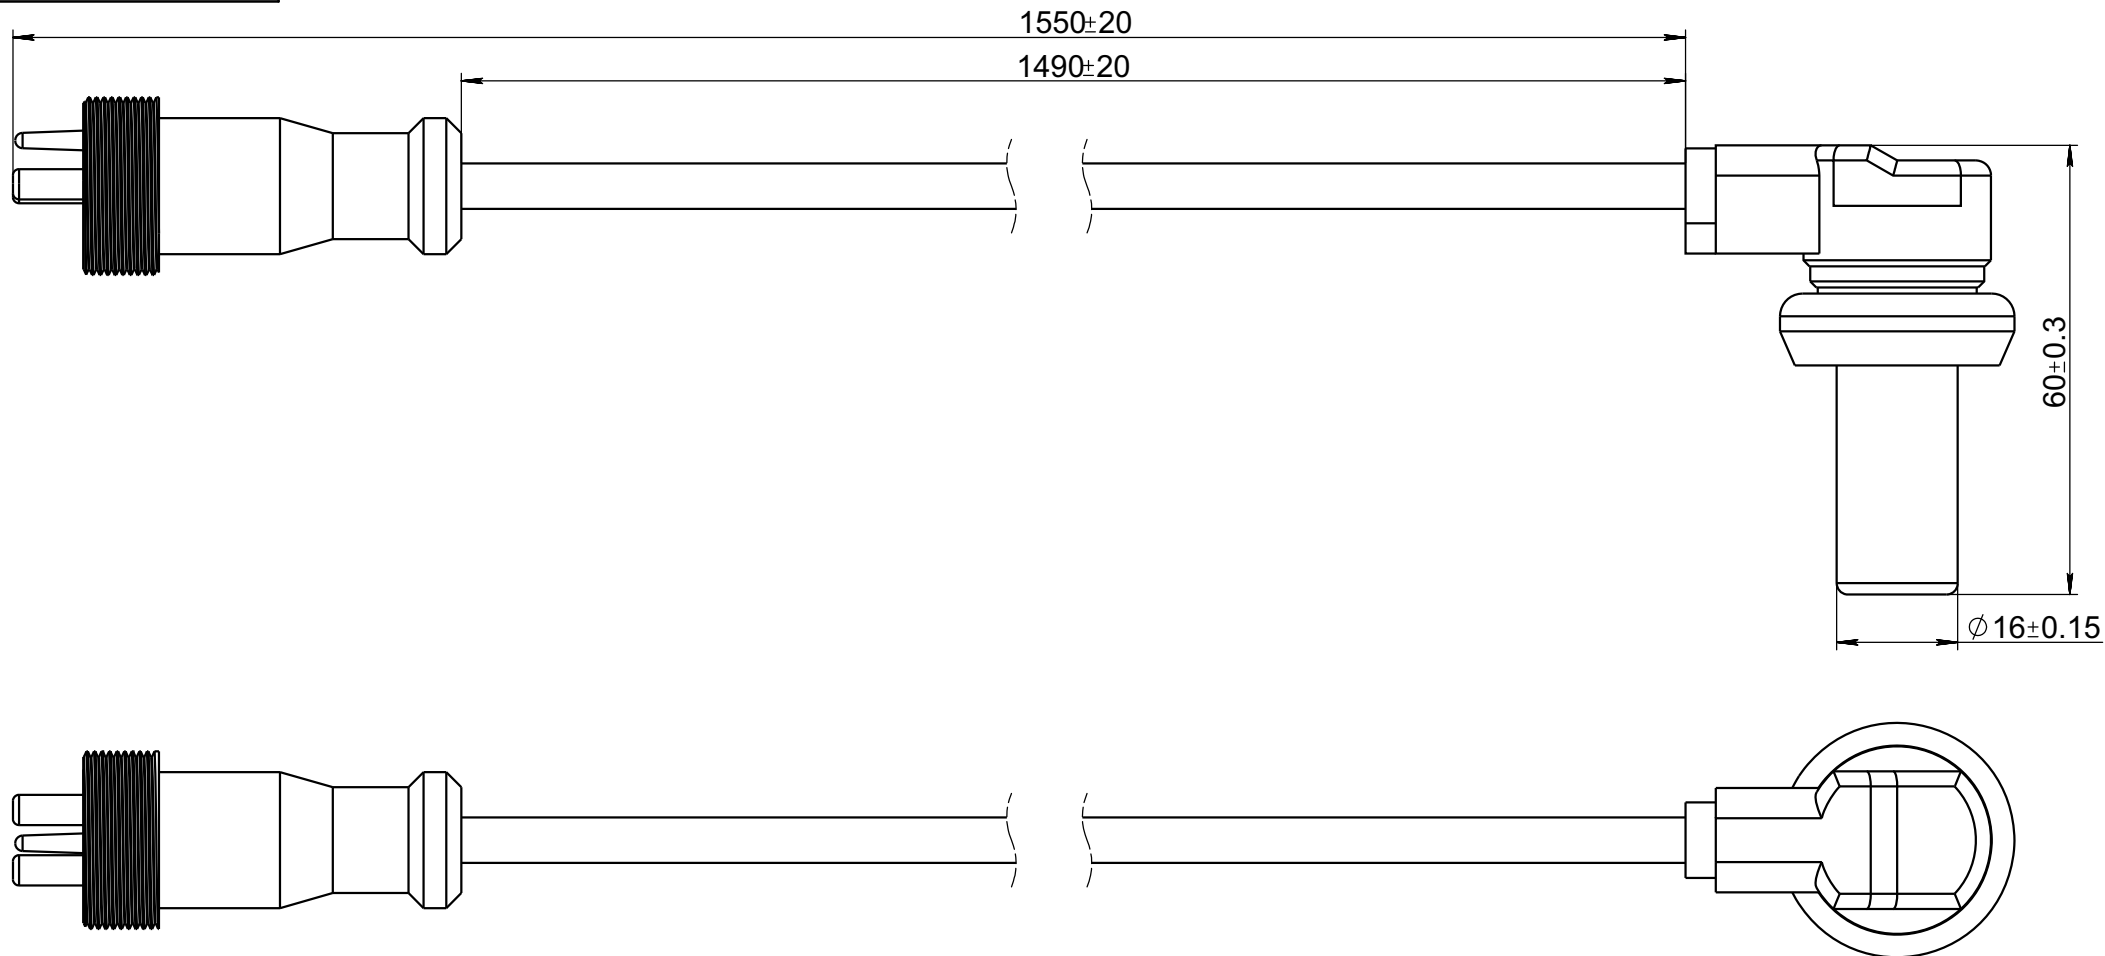

11130220

					<h1 style="text-align: center;">11130220</h1>			
								<h2>Датчик ABS</h2>
Изм.	Лист	№. докум.	Подп.	Дата	Лит.	Масса	Масштаб	
Разраб.								1:1
Пров.								
Т. контр.								
Н. контр.								
Утв.								
						РА66 армированный нейлон (черный) + GF30		
						Лист	Листов 1	