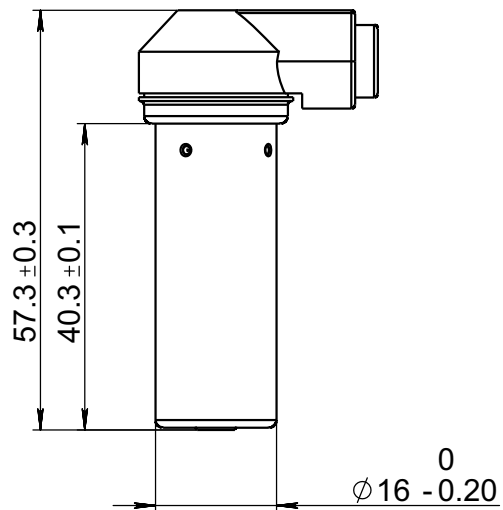

10320920

					<h1>10320920</h1>			
								<h2>Датчик ABS</h2>
Изм.	Лист	№. докум.	Подп.	Дата	Лит.	Масса	Масштаб	
Разраб.								1:1
Пров.								
Т. контр.								
Н. контр.					PA66 армированный нейлон (черный) + GF30			Лист
Утв.								Листов 1