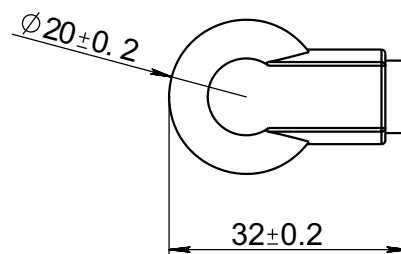

10320920

					<h1>10320920</h1>			
								<h2>Датчик ABS</h2>
Изм.	Лист	№. докум.	Подп.	Дата	Лит.	Масса	Масштаб	
Разраб.								1:1
Пров.								
Т. контр.								
Н. контр.					PA66 армированный нейлон (черный) + GF30			Лист
Утв.								Листов 1