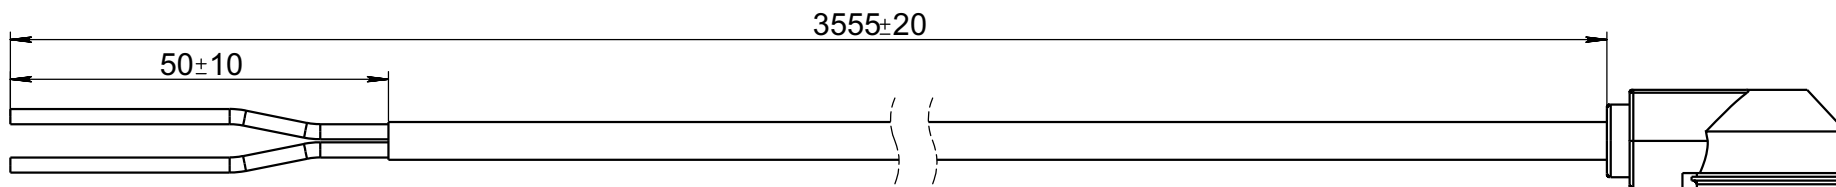

10320920

					<h1>10320920</h1>			
								<h2>Датчик ABS</h2>
Изм.	Лист	№. докум.	Подп.	Дата	Лит.	Масса	Масштаб	
Разраб.								1:1
Пров.								
Т. контр.								
Н. контр.					PA66 армированный нейлон (черный) + GF30			Лист
Утв.								Листов 1