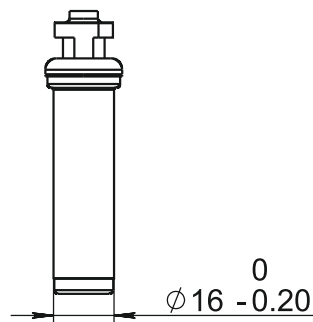

10323510

выемка

					<h1>10323510</h1>		
Изм.	Лист	№. докум.	Подп.	Дата	Лит.	Масса	Масштаб
Разраб.							1:1
Пров.							
Т. контр.					Лист	Листов	1
Н. контр.					<p>РА66 армированный нейлон (черный) + GF30</p>		
Утв.							