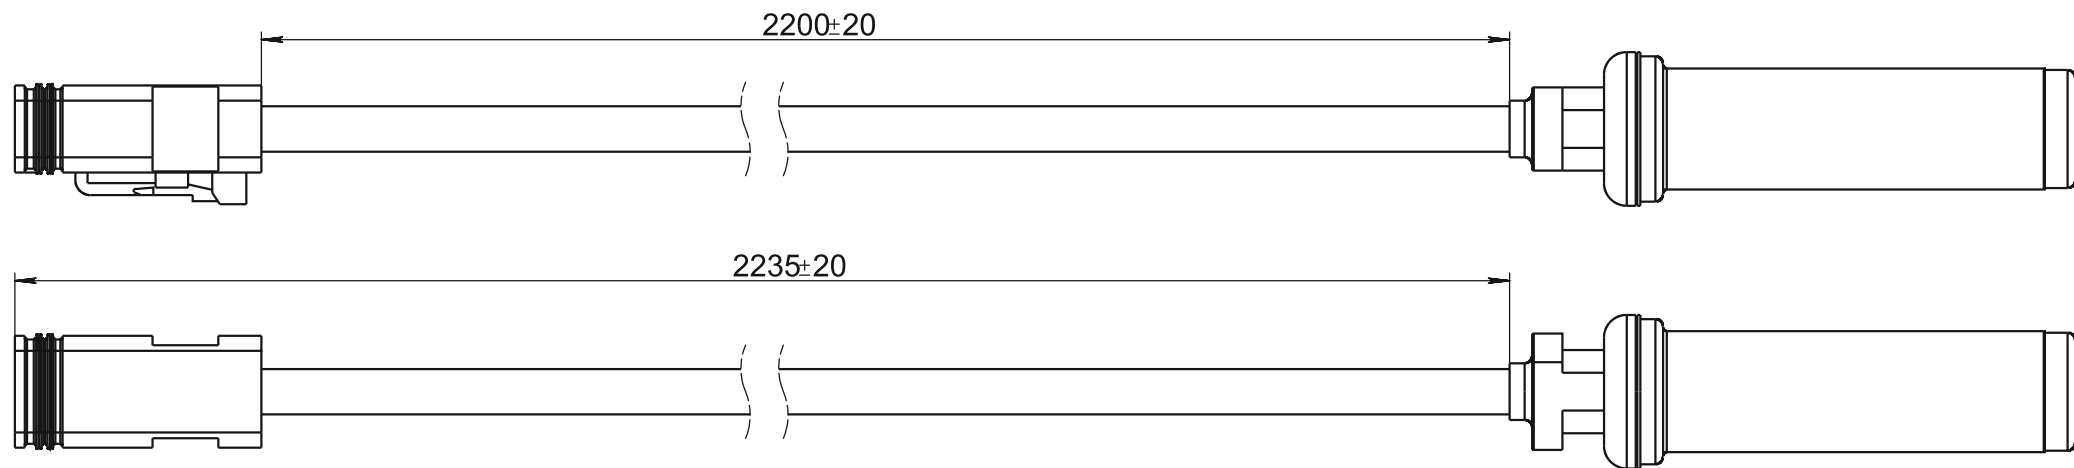

10323510

выемка

					<h1>10323510</h1>		
Изм.	Лист	№. докум.	Подп.	Дата	Лит.	Масса	Масштаб
Разраб.							1:1
Пров.							
Т. контр.					Лист	Листов	1
Н. контр.					<p>РА66 армированный нейлон (черный) + GF30</p>		
Утв.							