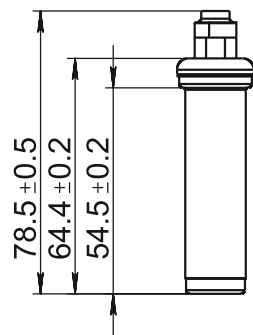

10323510

выемка

					<h1>10323510</h1>		
Изм.	Лист	№. докум.	Подп.	Дата	Лит.	Масса	Масштаб
Разраб.							1:1
Пров.							
Т. контр.					Лист	Листов	1
Н. контр.					<p>РА66 армированный нейлон (черный) + GF30</p>		
Утв.							