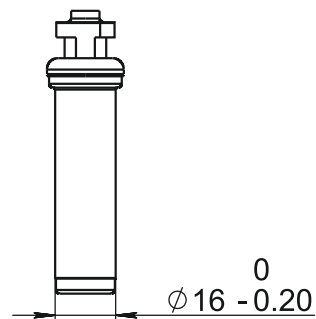

10329430

выемка

				<h1>10329430</h1>			
							<p>Датчик ABS</p>
Изм.	Лист	№. докум.	Подп.	Дата	Лит.	Масса	Масштаб
Разраб.							1:1
Пров.					Лист	Листов 1	
Т. контр.					РА66 армированный нейлон (черный) + GF30		
Н. контр.							
Утв.							