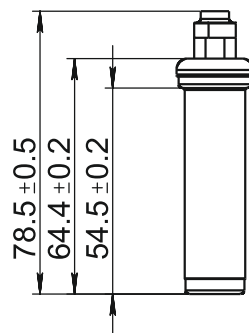

10329430

выемка

				<h1>10329430</h1>			
							<p>Датчик ABS</p>
Изм.	Лист	№. докум.	Подп.	Дата	Лит.	Масса	Масштаб
Разраб.							1:1
Пров.					Лист	Листов 1	
Т. контр.					РА66 армированный нейлон (черный) + GF30		
Н. контр.							
Утв.							