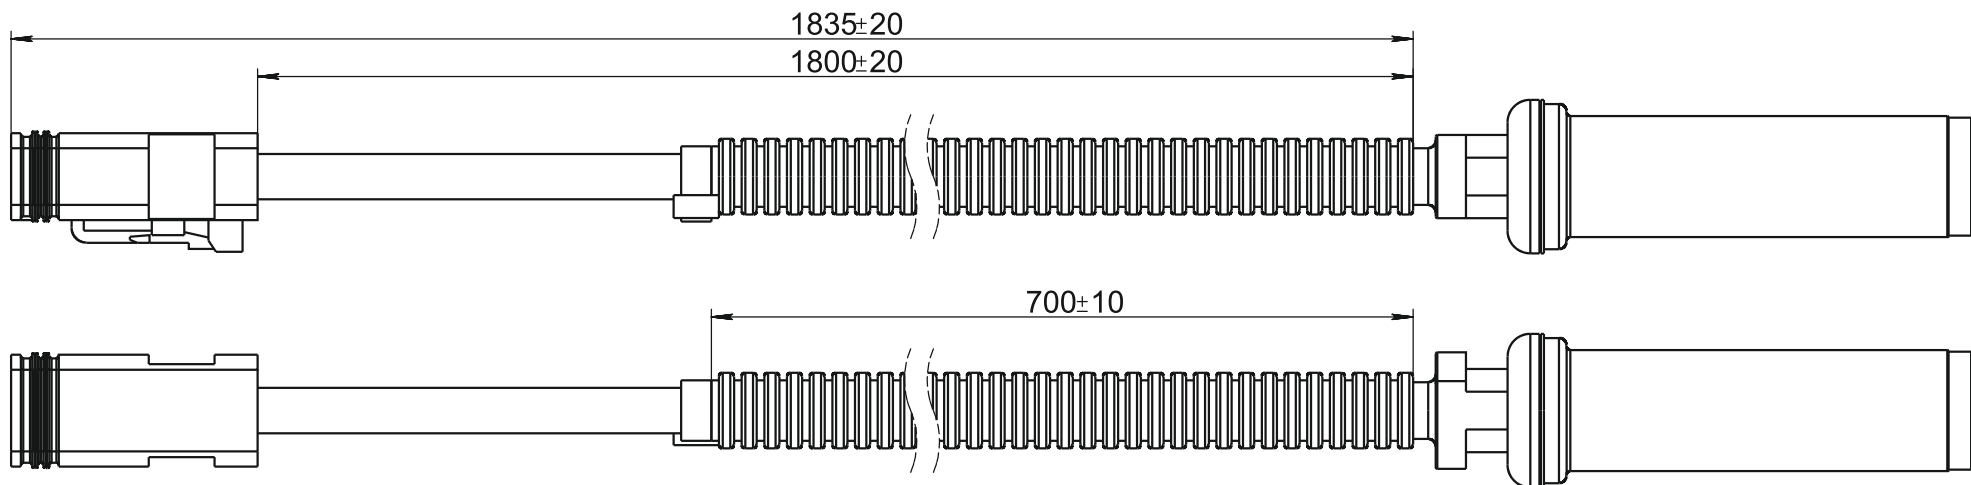

10329430

выемка

				<h1>10329430</h1>			
							<p>Датчик ABS</p>
Изм.	Лист	№. докум.	Подп.	Дата	Лит.	Масса	Масштаб
Разраб.							1:1
Пров.					Лист	Листов 1	
Т. контр.					РА66 армированный нейлон (черный) + GF30		
Н. контр.							
Утв.							