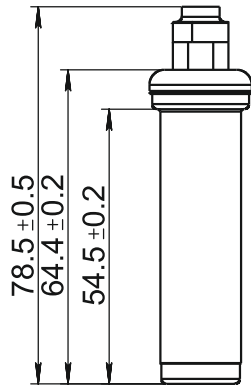

10329470

					<h1 style="text-align: center;">10329470</h1>			
								<h2 style="text-align: center;">Датчик ABS</h2>
Изм.	Лист	№. докум.	Подп.	Дата	Лит.	Масса	Масштаб	
Разраб.								1:1
Пров.								
Т. контр.							Лист	Листов 1
Н. контр.					PA66 армированный нейлон (черный) + GF30			
Утв.								