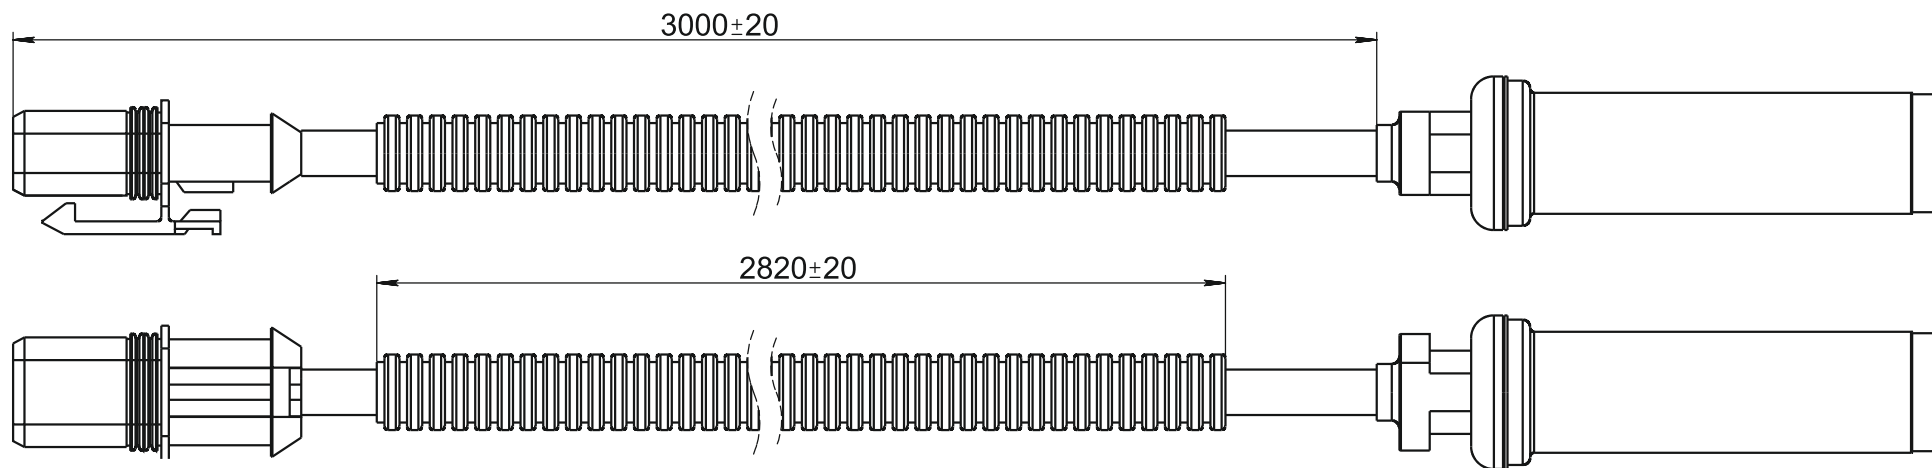

10353430

					<h1 style="text-align: center;">10353430</h1>			
								<h2 style="margin: 0;">Датчик ABS</h2>
Изм.	Лист	№. докум.	Подп.	Дата				
Разраб.								
Пров.								
Т. контр.								
Н. контр.					PA66 армированный нейлон (черный) + GF30			
Утв.								Лист