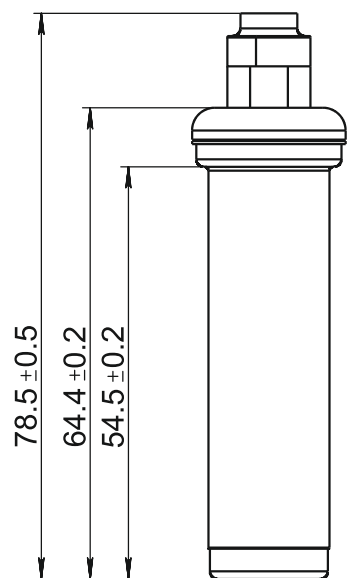

10353430

					<h1 style="text-align: center;">10353430</h1>			
								<h2 style="margin: 0;">Датчик ABS</h2>
Изм.	Лист	№. докум.	Подп.	Дата				
Разраб.								
Пров.								
Т. контр.								
Н. контр.					PA66 армированный нейлон (черный) + GF30			
Утв.								Лист