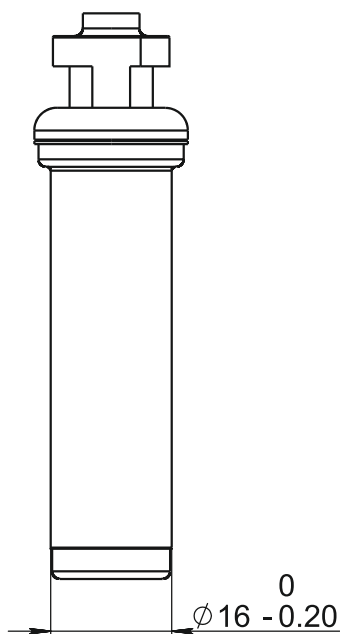

10353430

					<h1 style="text-align: center;">10353430</h1>			
								<h2 style="margin: 0;">Датчик ABS</h2>
Изм.	Лист	№. докум.	Подп.	Дата				
Разраб.								
Пров.								
Т. контр.								
Н. контр.					PA66 армированный нейлон (черный) + GF30			
Утв.								Лист