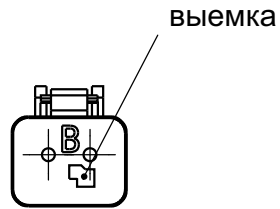

10457300

					<h1 style="text-align: center;">10457300</h1>											
								<h2 style="margin: 0;">Датчик ABS</h2>			Лит.	Масса	Масштаб			
Изм.	Лист	№. докум.	Подп.	Дата	<table border="1" style="width: 100%; height: 40px;"> <tr> <td style="width: 20px;"></td> <td style="width: 20px;"></td> <td style="width: 20px;"></td> <td style="width: 20px;"></td> <td style="width: 20px;"></td> <td style="width: 20px;"></td> <td style="width: 20px;"></td> <td style="width: 20px;"></td> </tr> </table>											
Разраб.							<table border="1" style="width: 100%; height: 20px;"> <tr> <td style="width: 20px;"></td> <td style="width: 20px;"></td> <td style="width: 20px;"></td> <td style="width: 20px;"></td> <td style="width: 20px;"></td> <td style="width: 20px;"></td> <td style="width: 20px;"></td> <td style="width: 20px;"></td> </tr> </table>									
Пров.																
Т. контр.																
Н. контр.					РА66 армированный нейлон (черный) + GF30											
Утв.								Лист	Листов 1							