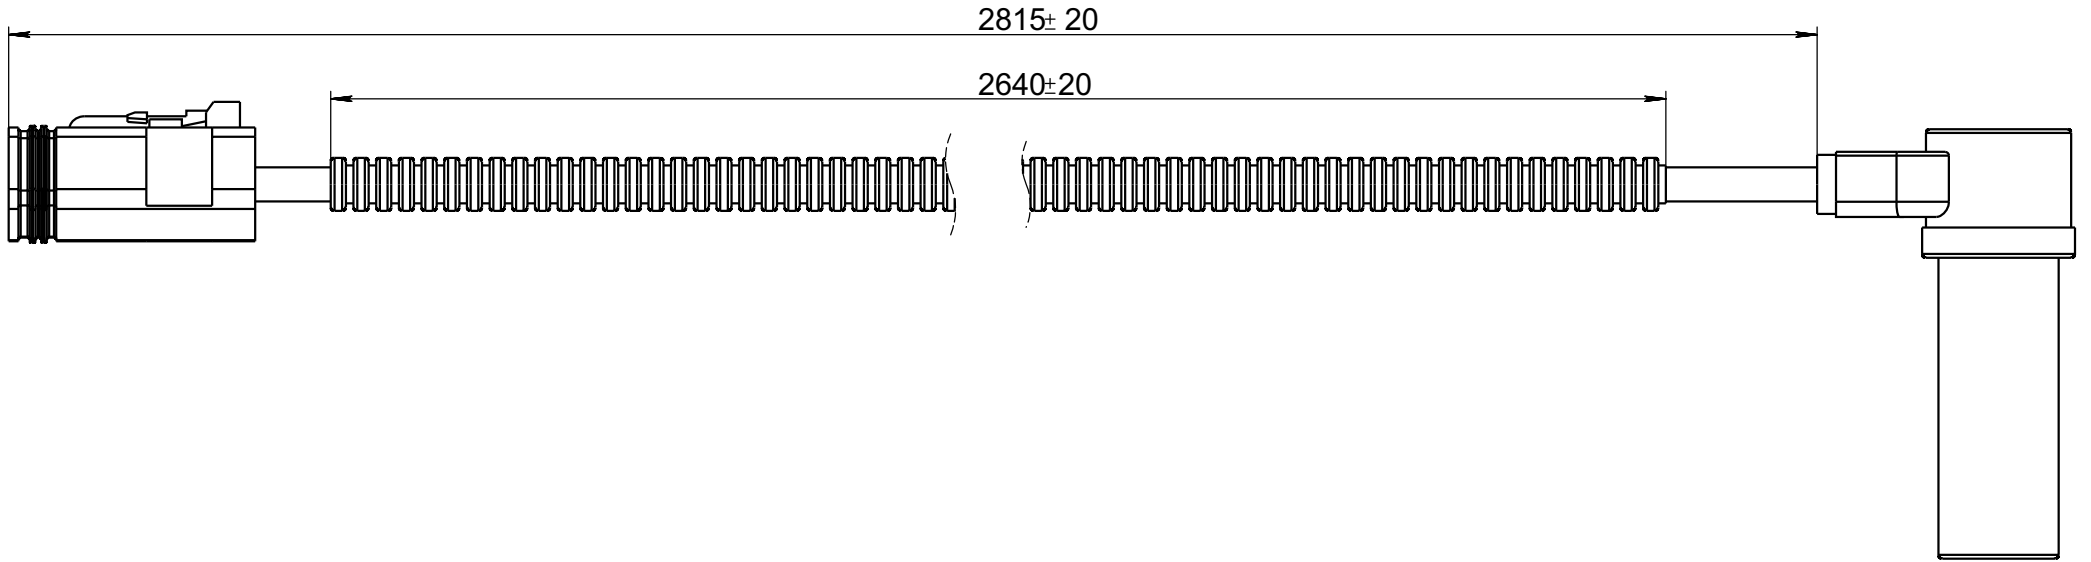

10457300

					<h1 style="text-align: center;">10457300</h1>											
								<h2 style="margin: 0;">Датчик ABS</h2>			Лит.	Масса	Масштаб			
Изм.	Лист	№. докум.	Подп.	Дата	<table border="1" style="width: 100%; height: 40px;"> <tr> <td style="width: 20px;"></td> <td style="width: 20px;"></td> <td style="width: 20px;"></td> <td style="width: 20px;"></td> <td style="width: 20px;"></td> <td style="width: 20px;"></td> <td style="width: 20px;"></td> <td style="width: 20px;"></td> </tr> </table>											
Разраб.							<table border="1" style="width: 100%; height: 20px;"> <tr> <td style="width: 20px;"></td> <td style="width: 20px;"></td> <td style="width: 20px;"></td> <td style="width: 20px;"></td> <td style="width: 20px;"></td> <td style="width: 20px;"></td> <td style="width: 20px;"></td> <td style="width: 20px;"></td> </tr> </table>									
Пров.																
Т. контр.																
Н. контр.					РА66 армированный нейлон (черный) + GF30											
Утв.								Лист	Листов 1							