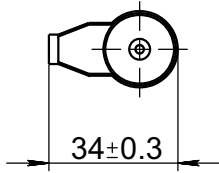

10457300

					<h1 style="text-align: center;">10457300</h1>											
								<h2 style="margin: 0;">Датчик ABS</h2>			Лит.	Масса	Масштаб			
Изм.	Лист	№. докум.	Подп.	Дата	<table border="1" style="width: 100%; height: 40px;"> <tr> <td style="width: 20px;"></td> <td style="width: 20px;"></td> <td style="width: 20px;"></td> <td style="width: 20px;"></td> <td style="width: 20px;"></td> <td style="width: 20px;"></td> <td style="width: 20px;"></td> <td style="width: 20px;"></td> </tr> </table>											
Разраб.							<table border="1" style="width: 100%; height: 20px;"> <tr> <td style="width: 20px;"></td> <td style="width: 20px;"></td> <td style="width: 20px;"></td> <td style="width: 20px;"></td> <td style="width: 20px;"></td> <td style="width: 20px;"></td> <td style="width: 20px;"></td> <td style="width: 20px;"></td> </tr> </table>									
Пров.																
Т. контр.																
Н. контр.					РА66 армированный нейлон (черный) + GF30											
Утв.								Лист	Листов 1							