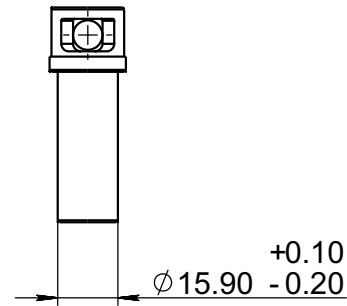

10457300

					<h1 style="text-align: center;">10457300</h1>											
								<h2 style="margin: 0;">Датчик ABS</h2>			Лит.	Масса	Масштаб			
Изм.	Лист	№. докум.	Подп.	Дата	<table border="1" style="width: 100%; height: 40px;"> <tr> <td style="width: 20px;"></td> <td style="width: 20px;"></td> <td style="width: 20px;"></td> <td style="width: 20px;"></td> <td style="width: 20px;"></td> <td style="width: 20px;"></td> <td style="width: 20px;"></td> <td style="width: 20px;"></td> </tr> </table>											
Разраб.							<table border="1" style="width: 100%; height: 20px;"> <tr> <td style="width: 20px;"></td> <td style="width: 20px;"></td> <td style="width: 20px;"></td> <td style="width: 20px;"></td> <td style="width: 20px;"></td> <td style="width: 20px;"></td> <td style="width: 20px;"></td> <td style="width: 20px;"></td> </tr> </table>									
Пров.																
Т. контр.																
Н. контр.					РА66 армированный нейлон (черный) + GF30											
Утв.								Лист	Листов 1							