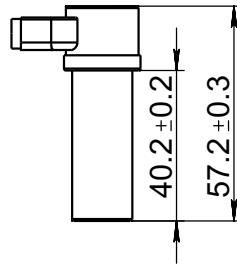

10457300

					<h1 style="text-align: center;">10457300</h1>											
								<h2 style="margin: 0;">Датчик ABS</h2>			Лит.	Масса	Масштаб			
Изм.	Лист	№. докум.	Подп.	Дата	<table border="1" style="width: 100%; height: 40px;"> <tr> <td style="width: 20px;"></td> <td style="width: 20px;"></td> <td style="width: 20px;"></td> <td style="width: 20px;"></td> <td style="width: 20px;"></td> <td style="width: 20px;"></td> <td style="width: 20px;"></td> <td style="width: 20px;"></td> </tr> </table>											
Разраб.							<table border="1" style="width: 100%; height: 20px;"> <tr> <td style="width: 20px;"></td> <td style="width: 20px;"></td> <td style="width: 20px;"></td> <td style="width: 20px;"></td> <td style="width: 20px;"></td> <td style="width: 20px;"></td> <td style="width: 20px;"></td> <td style="width: 20px;"></td> </tr> </table>									
Пров.																
Т. контр.																
Н. контр.					РА66 армированный нейлон (черный) + GF30											
Утв.								Лист	Листов 1							