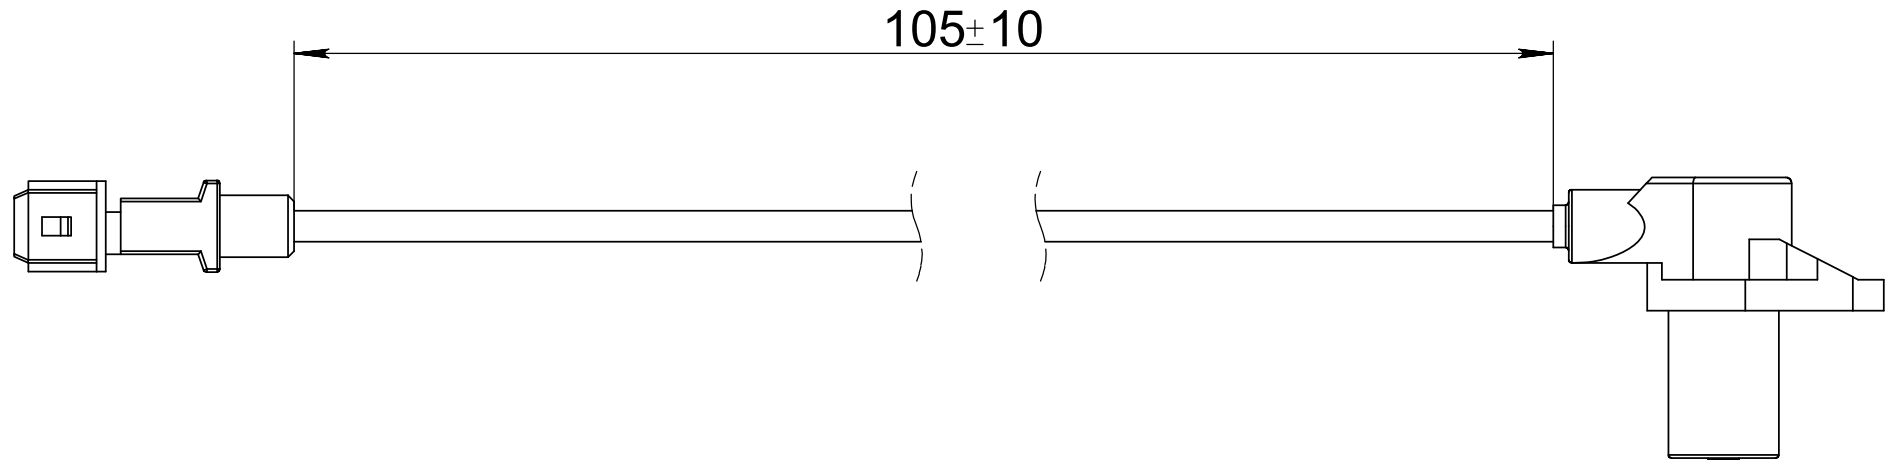

11106772

					<h1 style="text-align: center;">11106772</h1>			
								Датчик положения коленвала
Изм.	Лист	№. докум.	Подп.	Дата	Лит.	Масса	Масштаб	
Разраб.								1:1
Пров.								
Т. контр.							Лист	Листов 1
Н. контр.						PA66 армированный нейлон (черный) + GF30		
Утв.								