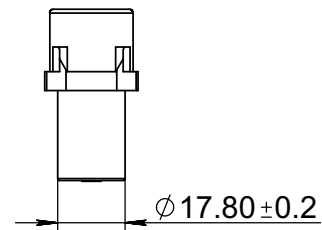

11106772

					<h1 style="text-align: center;">11106772</h1>			
								Датчик положения коленвала
Изм.	Лист	№. докум.	Подп.	Дата	Лит.	Масса	Масштаб	
Разраб.								1:1
Пров.								
Т. контр.							Лист	Листов 1
Н. контр.						PA66 армированный нейлон (черный) + GF30		
Утв.								