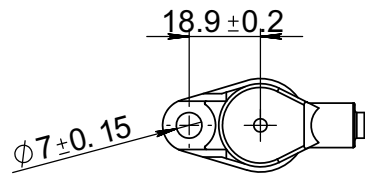

11106772

					<h1 style="text-align: center;">11106772</h1>			
								Датчик положения коленвала
Изм.	Лист	№. докум.	Подп.	Дата	Лит.	Масса	Масштаб	
Разраб.								1:1
Пров.								
Т. контр.							Лист	Листов 1
Н. контр.						PA66 армированный нейлон (черный) + GF30		
Утв.								