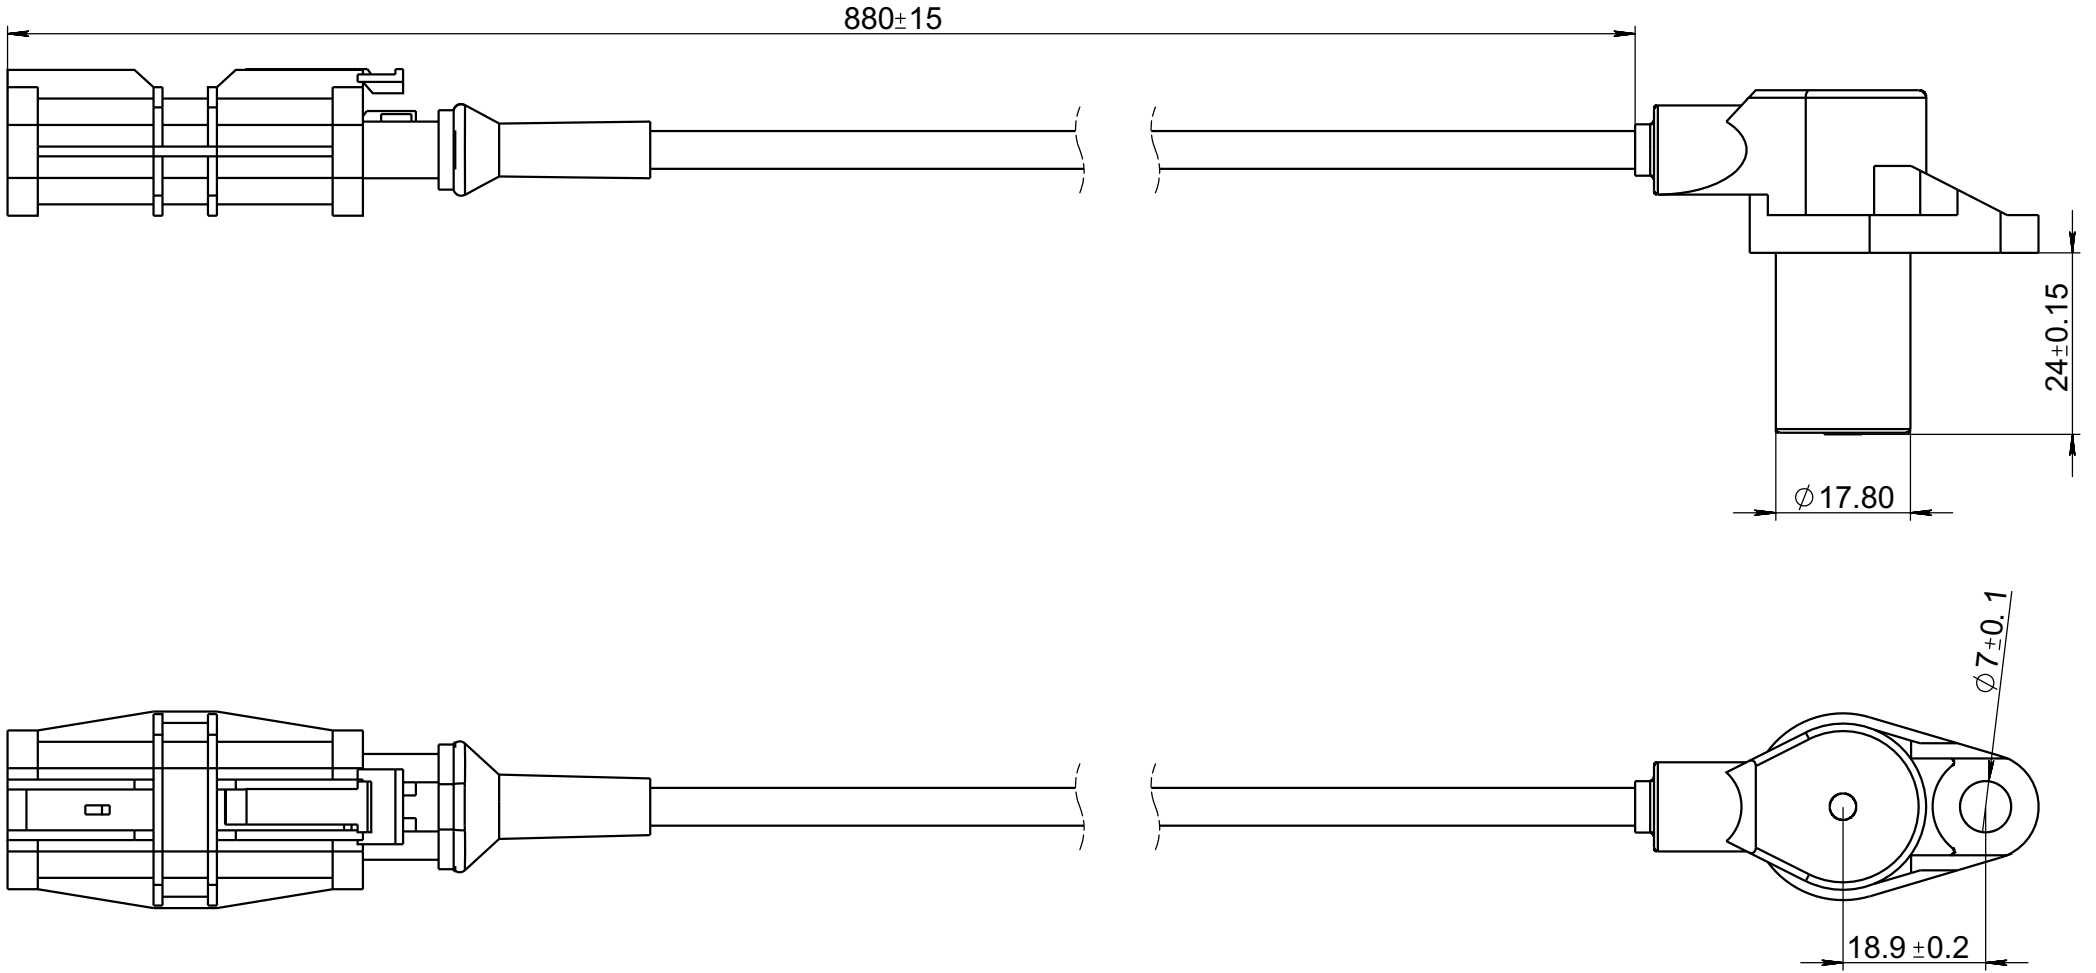

11120014

11120014

Изм.	Лист	№. докум.	Подп.	Дата
Разраб.				
Пров.				
Т. контр.				
Н. контр.				
Утв.				

Датчик положения
коленвала

РА66 армированный нейлон
(черный) + GF30

Лит.	Масса	Масштаб
		1:1
Лист	Листов 1	